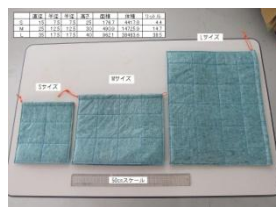

植物工場「トナデコレタ」 (開発中)

- ・ 上記「WebMate」で植物工場を制御します。
- ・ 大型冷蔵庫くらいの密閉構造で1カ月にレタスを60個生育可。
- ・ 育成用バッグ「トナデコレタプラト
- ・ バッグ」もあります(右)。