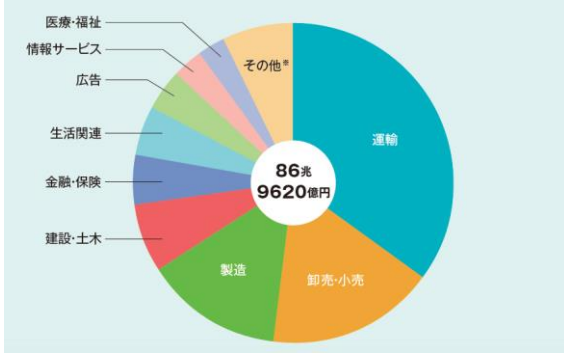

AI の市場規模 ⇒ 経営者の意識改革 ⇒ AI 人材の育成

HOP 経営者の発想転換 ⇒ AI は知能なので人間と同じ方法で学習します。

2030年のAI関連産業の市場規模は、約87兆円と計算されています。GDPが550兆円ほどなので、GDPの15%も占めることになります。後10年のことです。AIは人間と同じ知能です。応用は数学ではなく、人間的な学習と実践にあります。エンジンの設計はできなくても、自動車を運転します。同じようにAIも運転し経営向上に充てることができます。まずは経営者のAIは難しくないという発想転換と、その人材育成が叫ばれています。

(出典)EY総合研究所「人工知能が経営にもたらす創造と破壊」