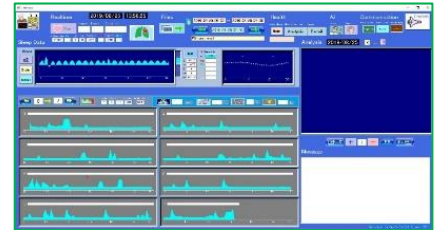

文章(耳)

画像(目)

学習

わしは AI のドクター.Bot 博士じゃよ！

AI の学習は数学ではなく、写真や絵、文章や言葉、センサー情報で学習します。

写真や絵で学習

GTR
550HP

文章や言葉で学習

女性

男の反対
優しい人

センサー情報で学習

AI を使った DX イノベーションで、あなたの仕事を大きく変えていきます。

今まででは、とても
できなかったことが、
実現できるのね！

楽しい教科書とAIを実行するIoT 機器やロボットたち！

教材

IoT機器 真一郎