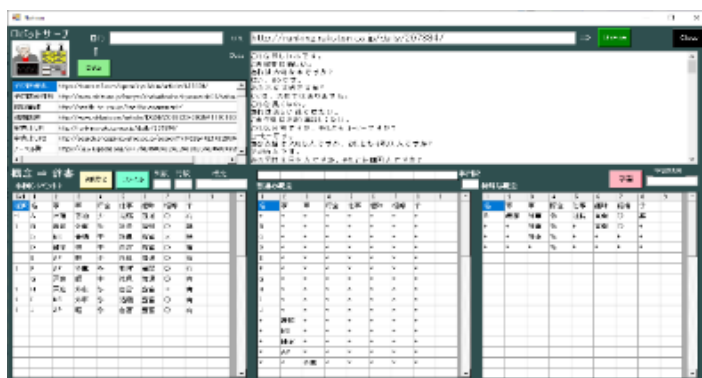

- ①CNN(畳み込み)画像の AI 処理方法を習得します。
- ②顔認証、文字認証、製品検査の応用で実証します。
- ③学習済データを用いて、アニメ画を制作します。

顔認証、文字認証、製品画像検査などを行います。

シリーズ② AI 家庭の医学

<https://telemedicine2020.com/>

スマートウォッチ

遠隔医療エリス

- ①睡眠データの AI 解析。
- ②スマートウォッチ連動。
- ③健康管理をおこないます。

家庭用医療機器

生体センサー 呼吸、心拍

シリーズ③ AI による文章解析

文章スキャナー

おしゃべりロボット

- ①概念辞書の作成、文章解析のための学習をします。
- ②音声解析で聞き、音声合成で話をします。
- ③日本語、英語等、用意されたコーパスを使用します。

おしゃべりロボットはスマートスピーカーが内蔵されています。

シリーズ④ IoTとAIロボット制御