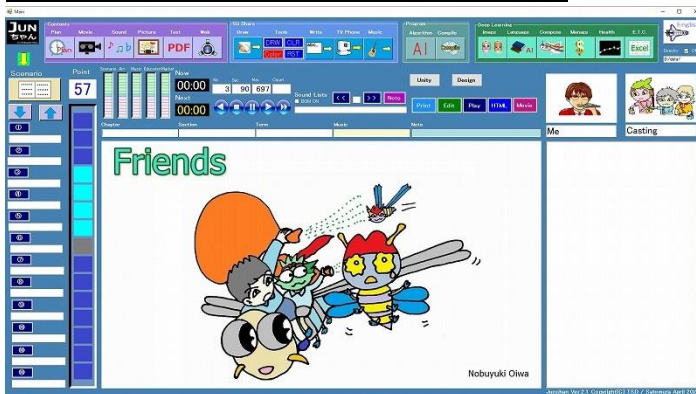

シリーズ⑥ AIによるアニメ制作

- ①AIアニメーターBotが2D、3Dアニメ画を作画します。
- ②AIがシナリオ文章解釈し、アニメ動画を生成します。
- ③最終的に人間が調整し、商品として完成させます。