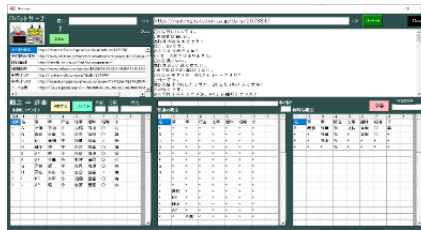

AI の学習は数学ではなく、写真や絵、文章や言葉、センサー情報で学習します。

写真や絵で学習

GTR
550HP

文章や言葉で学習

女性

男の反対
優しい人

センサー情報で学習

AI を使った DX イノベーションで、あなたの仕事を大きく変えていきます。

今まででは、とても
できなかったことが、
実現できるのね！