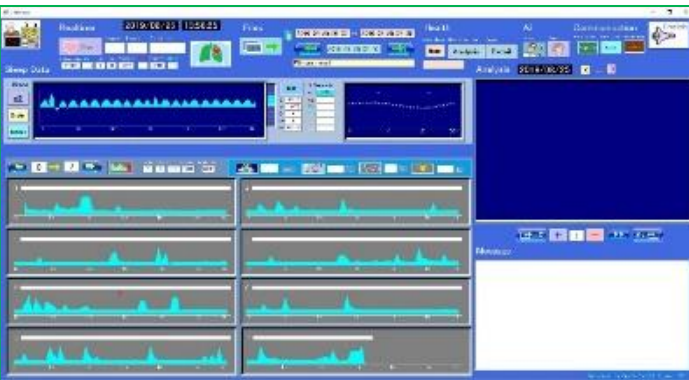

品名	外観	説明
画像解析用 AIトレーナー 玲子		画像解析の為の学習、推論を行います。 トナ AI カリキュラムシリーズ①で使します。 顔認証、文字認証、製品検査の解析をします。 フレンズのアニメカードで AI ゲームをします。 PC カメラ、外部 IoT エッジ機と連携します。
IoT エッジ機 Webmate 真一郎		IoT 機器で AI 推論を行います。 クラウシア CPU で推論します(標準スピード)。 標準タイプと、キャラクタータイプがあります。 Wi-Fi の UDP、FTP、HTTP でアクセスします。 温度、湿度、気圧、照度センサーを内蔵しています。
教育用 ロボットアーム こたろう		制御ソフト「真一郎」 PAD アイコンで動作を プログラミングします。 AI アイコンもあり、簡単 に AI 化できます。
AI ゲーム すごろく、人生ゲーム		愉快的なフレンズたちと AI ゲームをしよう AI ゲームの中で AI を覚えていきます。 AI アニメ制作で教材として使します。 自分で印刷して作ることもできますよ。 アニメは NFT で販売しよう!
smartシンセサイザー デコチンシンセ (計画中)		AI が楽器演奏し、スマートスピーカー内蔵です。 AI による音楽演奏、作曲などを行います。 スマートスピーカーで、音声認識します。 楽器が演奏できない方も、AI で演奏できます。 5G の世界で音楽セッションを楽しみましょう!
スマートウォッチ レタスコープ (開発中)		健康管理用のスマートウォッチです。 AI 教材では生体信号を解析します。 24 時間 365 日の健康を見守ります。 ▼ 遠隔医療システム ▼ https://telemedicine2020.com/
水耕栽培装置 奈津子		水耕栽培キットと、電子装置、制御ソフトです。 水耕ベッドで葉菜を育てます。 トナトンバッグで果菜、根菜を 育て、スマート農業の実習に

ユニークな AI グッズを計画中

キャロノート

トナトンクレヨン

AIカリキュラムシリーズ ① ~ ③ 実行ソフトとハード機器

キャラ

シリーズ① AI 画像解析とアニメ

顔認証

アニメカード

- ①CNN(畳み込み)画像の AI 処理方法を習得します。
- ②顔認証、文字認証、製品検査の応用で実証します。
- ③学習済データを用いて、アニメ画を制作します。

顔認証、文字認証、製品画像検査などを行います。

シリーズ② AI 家庭の医学

<https://telemedicine2020.com/>

スマートウォッチ

遠隔医療エリス

- ①睡眠データの AI 解析。
- ②スマートウォッチ連動。
- ③健康管理をおこないます。