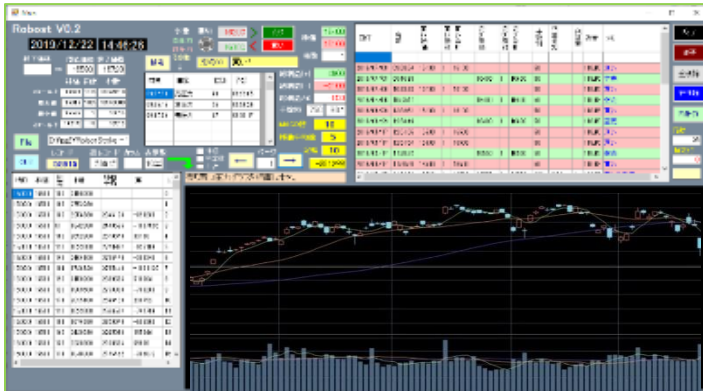

- ①AIと連携する各種 IoT 機器の動作を学習します。
- ②工業、農業などで Robot の AI 応用を行います。
- ③移動型 Robot の自動操縦などの制御を行います。

ロボットアーム
こたろう

自動運転ロボット

制御ソフト真一郎

シリーズ⑤ AI経営と日経225

- ①検索エンジン等で AI マーケティングリサーチします。
- ②日経 225 などの株価データを AI 分析します。
- ③従来手法も合わせて、総合的 AI 経営管理を行います。