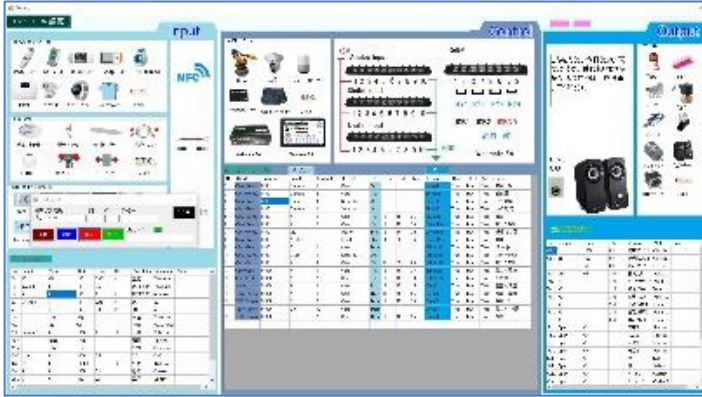

家庭用医療機器

生体センサー 呼吸、心拍

シリーズ③ AI による文章解析

文章スキャナー

おしゃべりロボット

- ①概念辞書の作成、文章解析のための学習をします。
- ②音声解析で聞き、音声合成で話をします。
- ③日本語、英語等、用意されたコーパスを使用します。

おしゃべりロボットはスマートスピーカーが内蔵されています。

シリーズ④ IoTとAIロボット制御